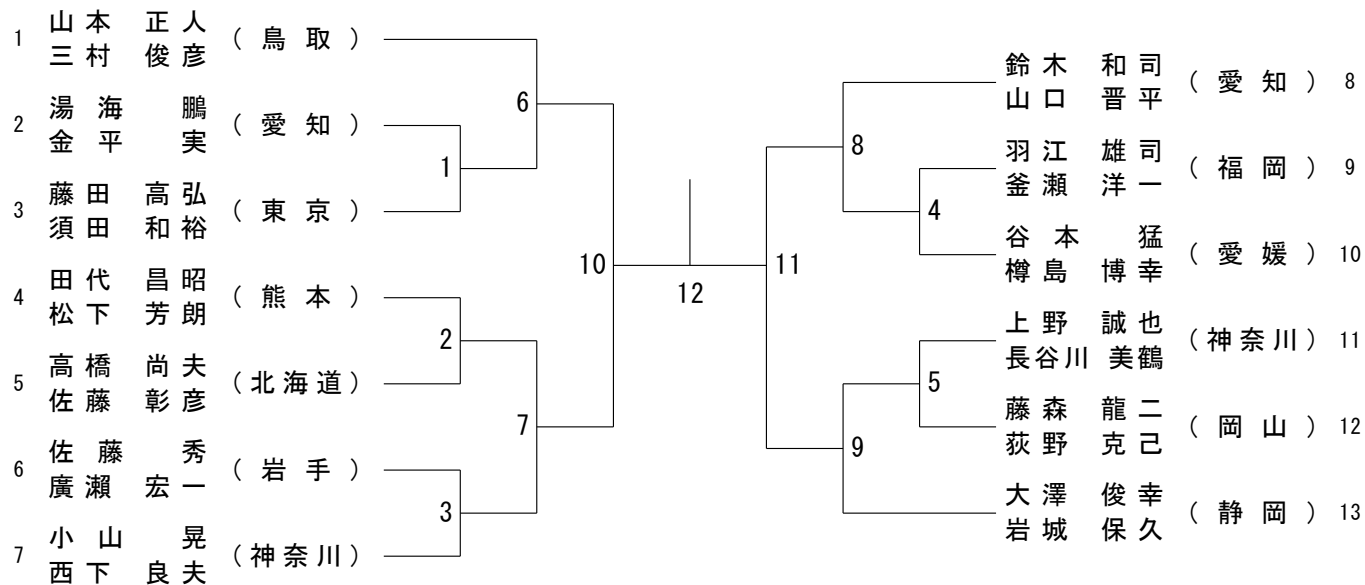

65歳以上男子複 (65MD)