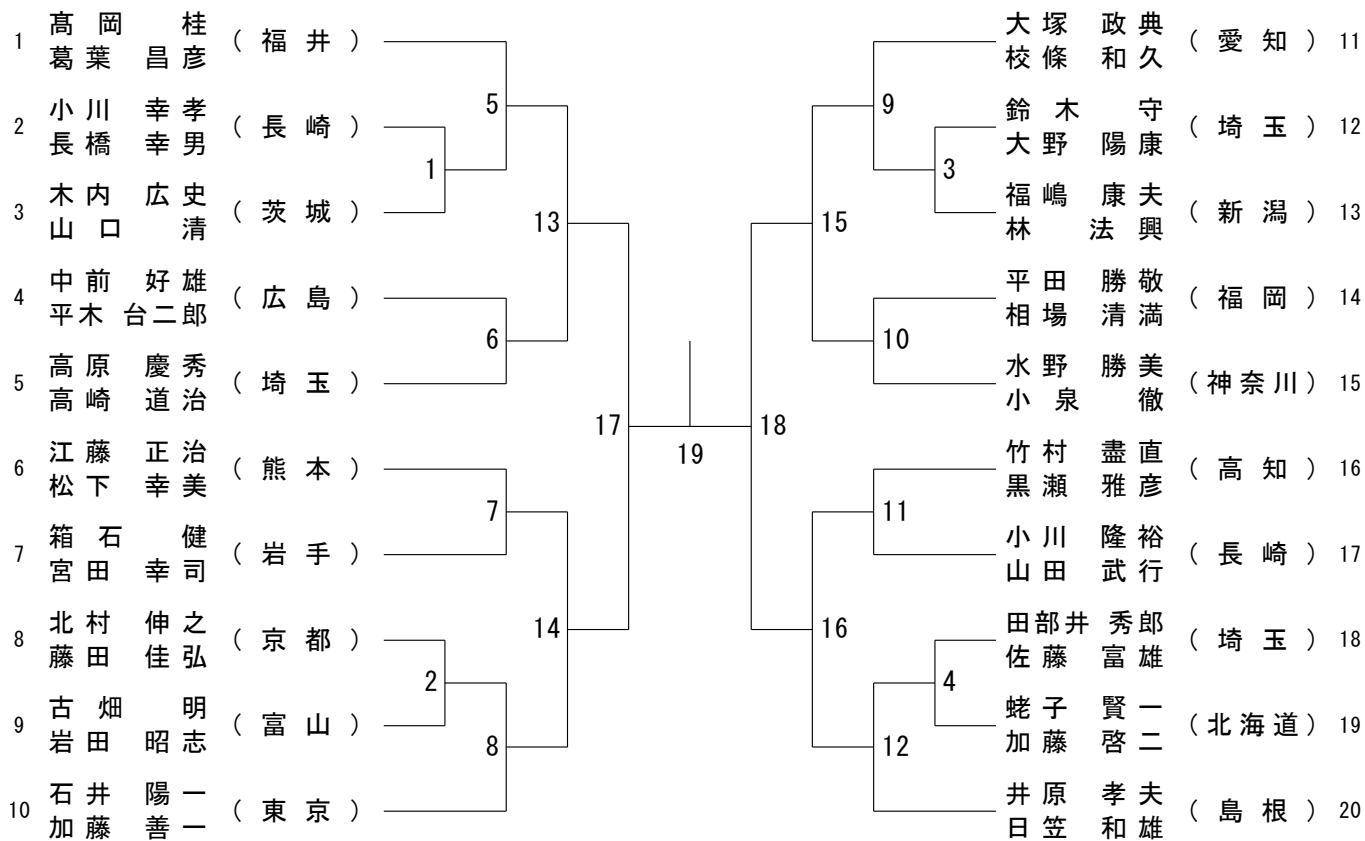

第62回全日本教職員バドミントン選手権大会

令和5年8月24日 - 26日 北海道

60歳以上男子複 (60MD)