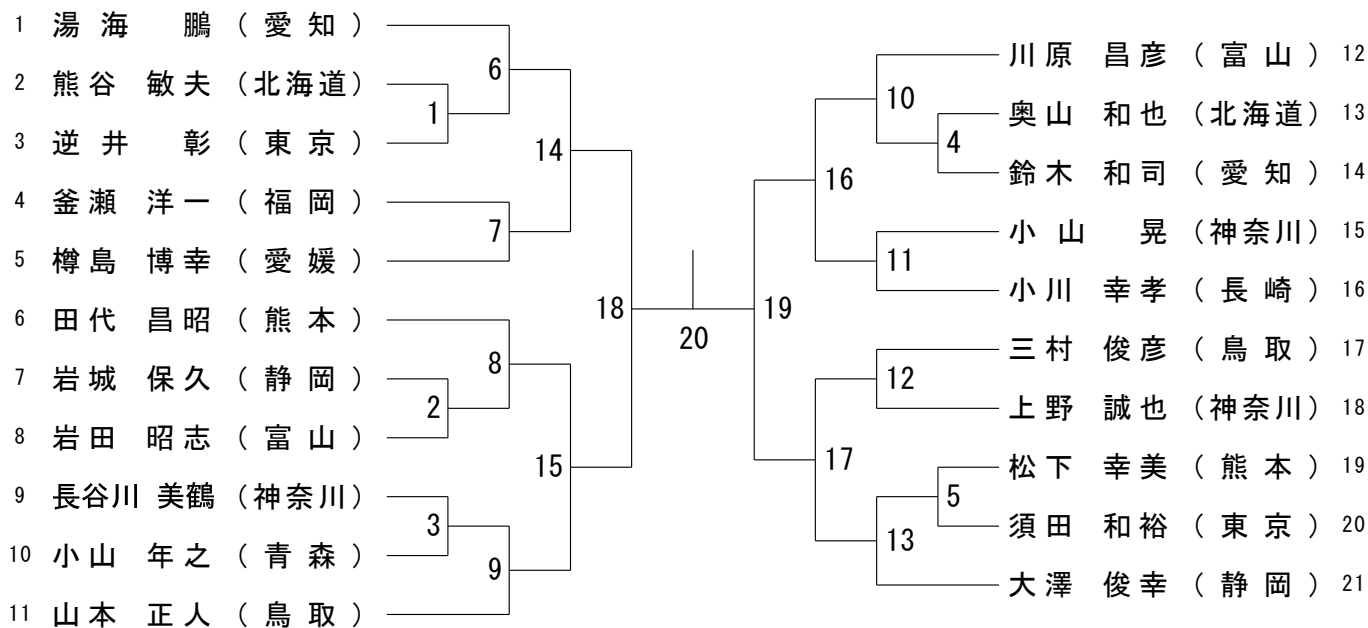

65歳以上男子単 (65MS)