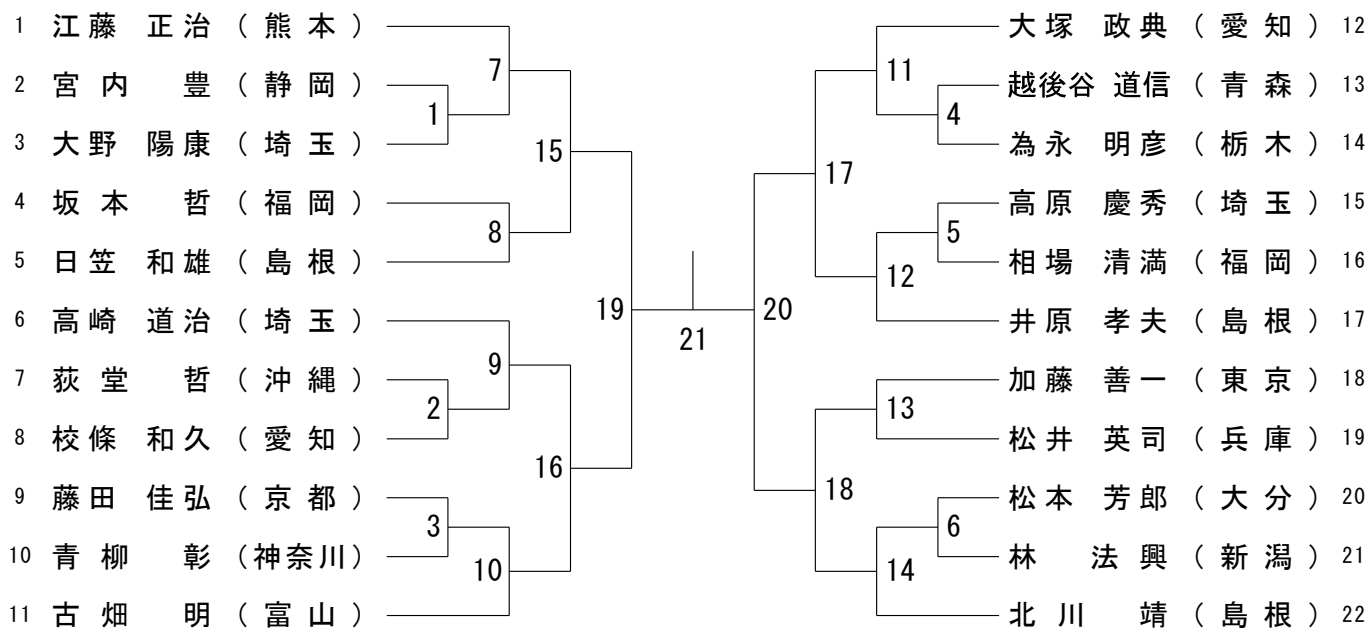

第62回全日本教職員バドミントン選手権大会

令和5年8月24日-26日 北海道

60歳以上男子単 (60MS)