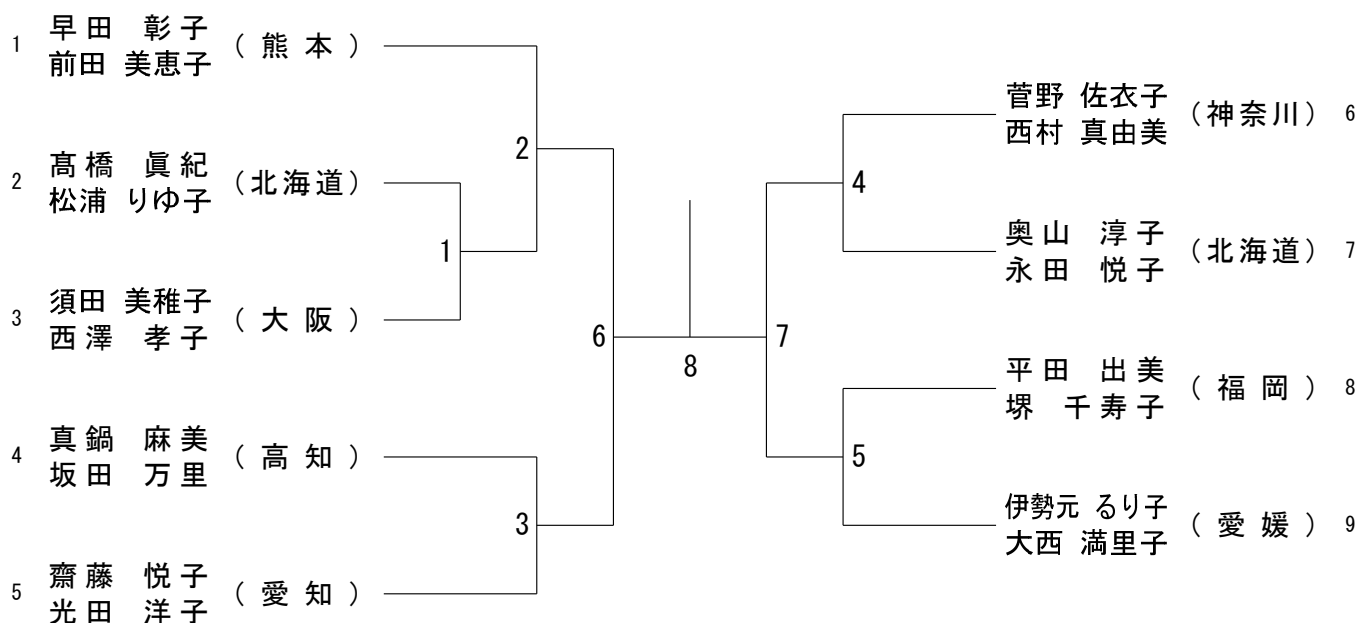

55歳以上女子複 (5 5WD)