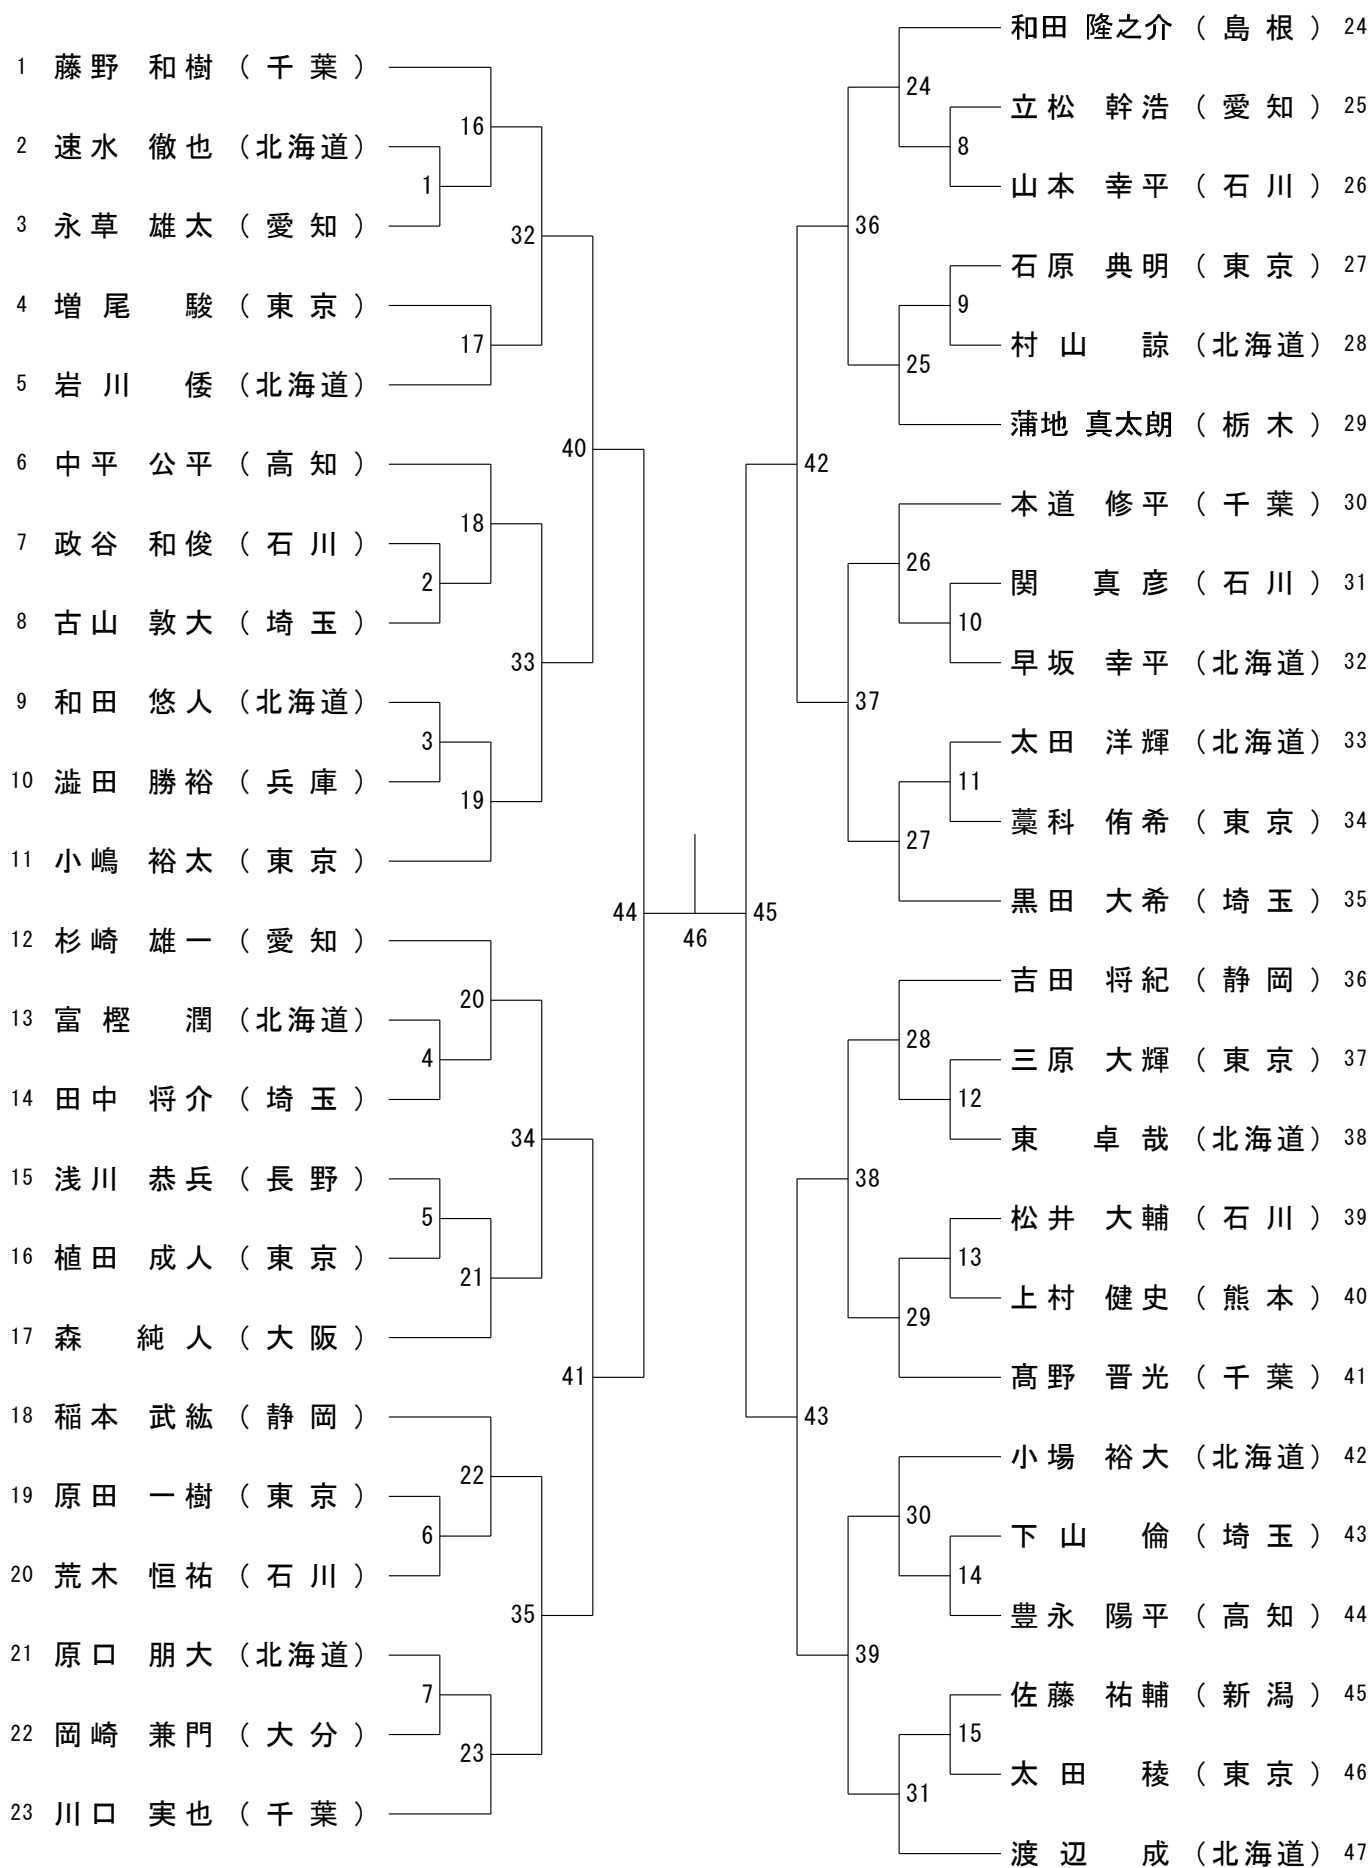

## 30歳以上男子単 (30MS)