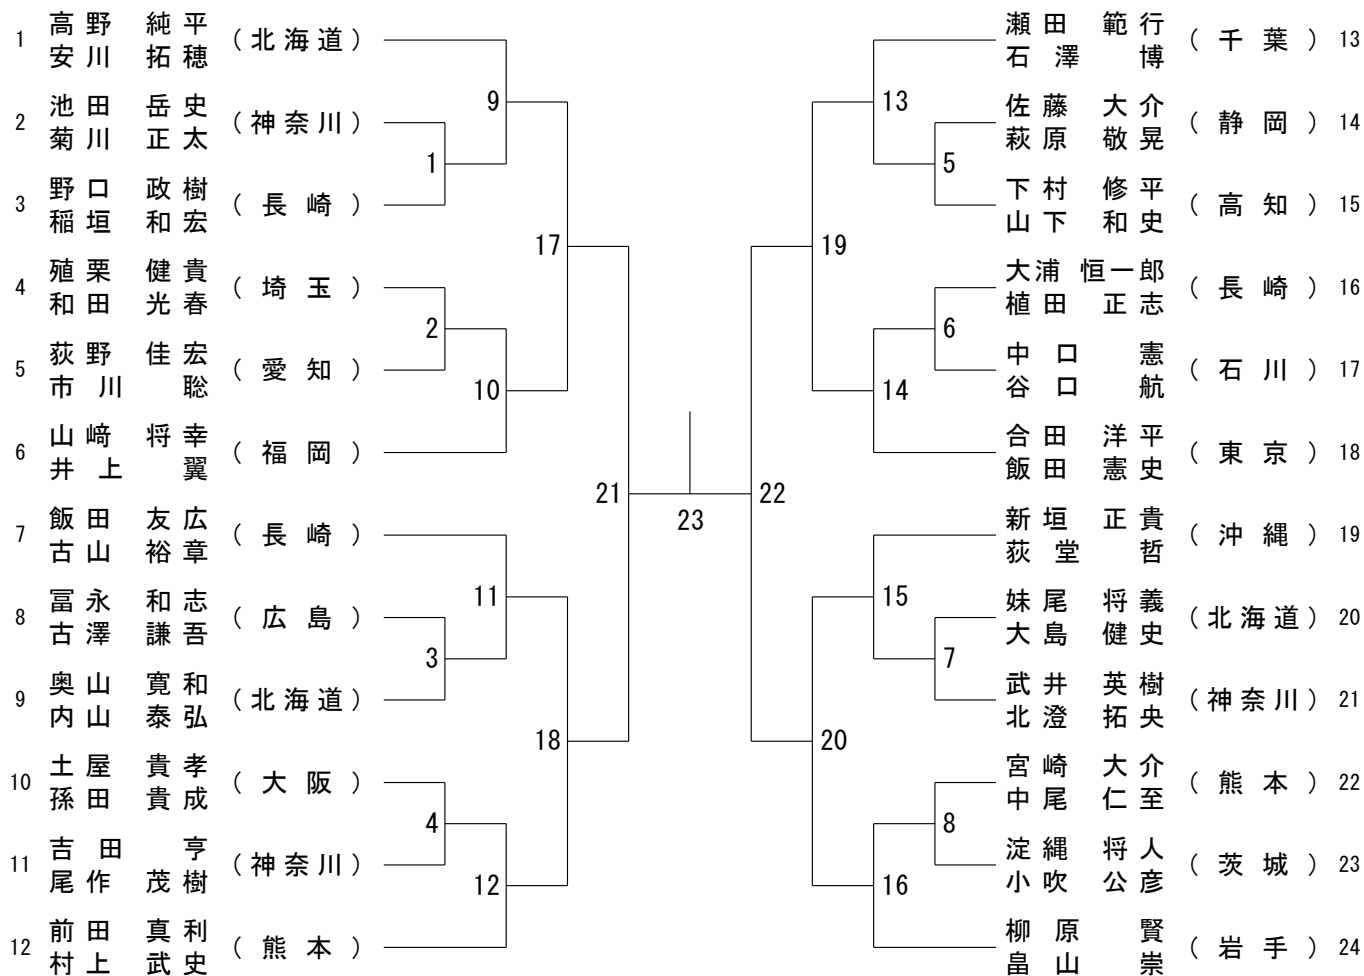

第62回全日本教職員バドミントン選手権大会

令和5年8月24日 - 26日 北海道

40歳以上男子複 (4 OMD)