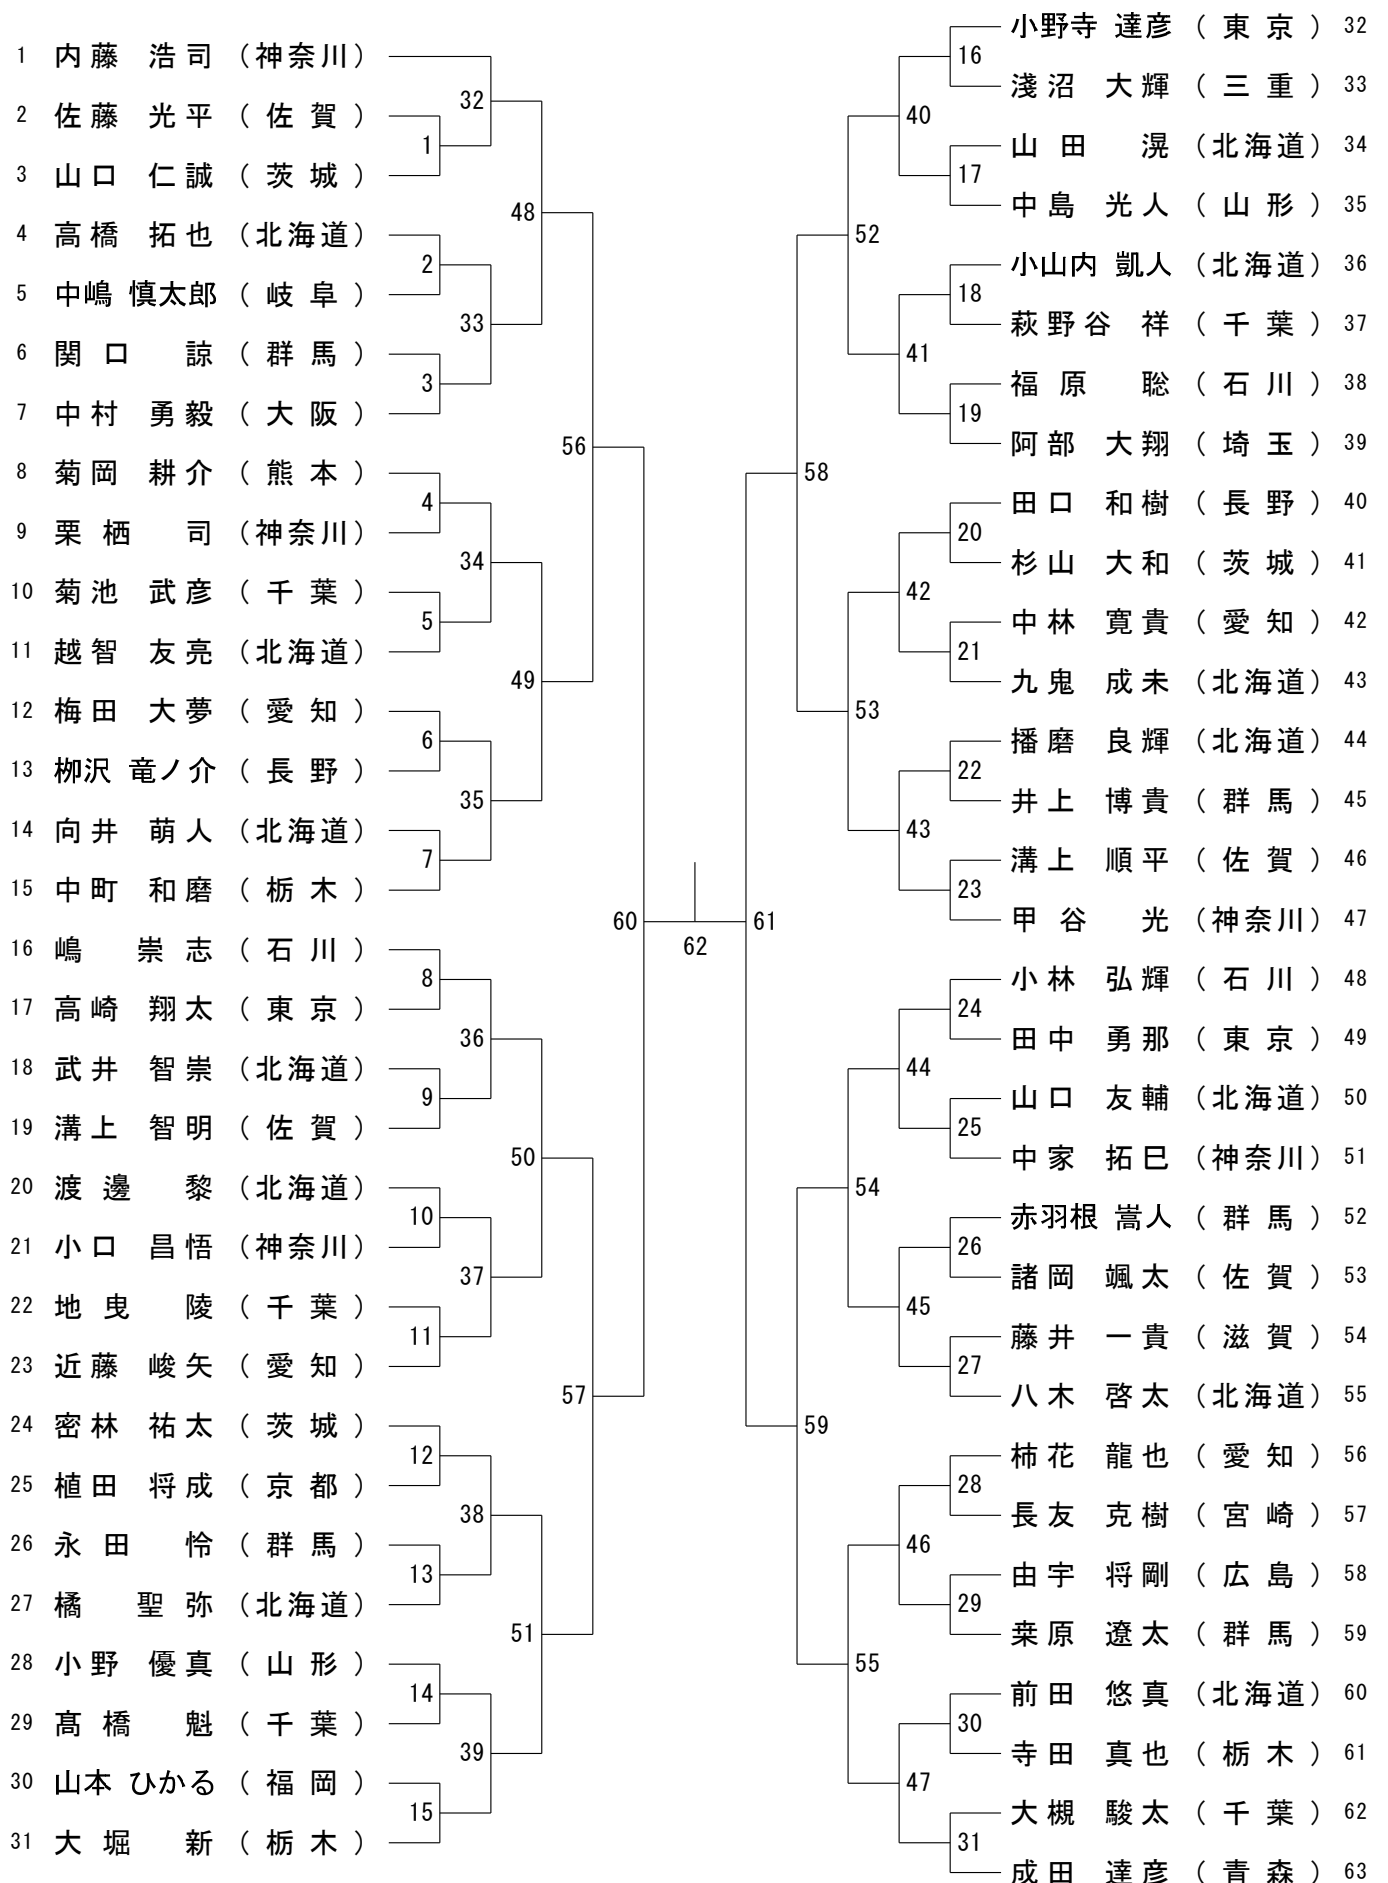

第62回全日本教職員バドミントン選手権大会

令和5年8月24日 - 26日 北海道

一般男子単 (MS)