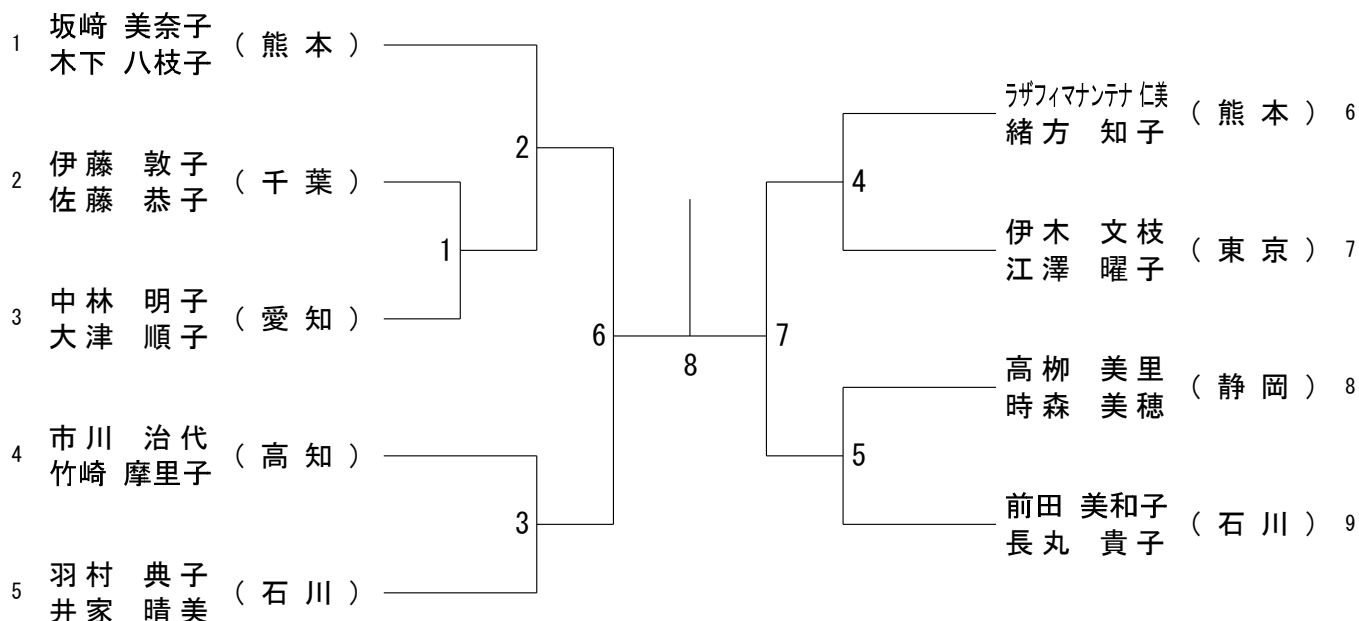

50歳以上女子複 (5 OWD)