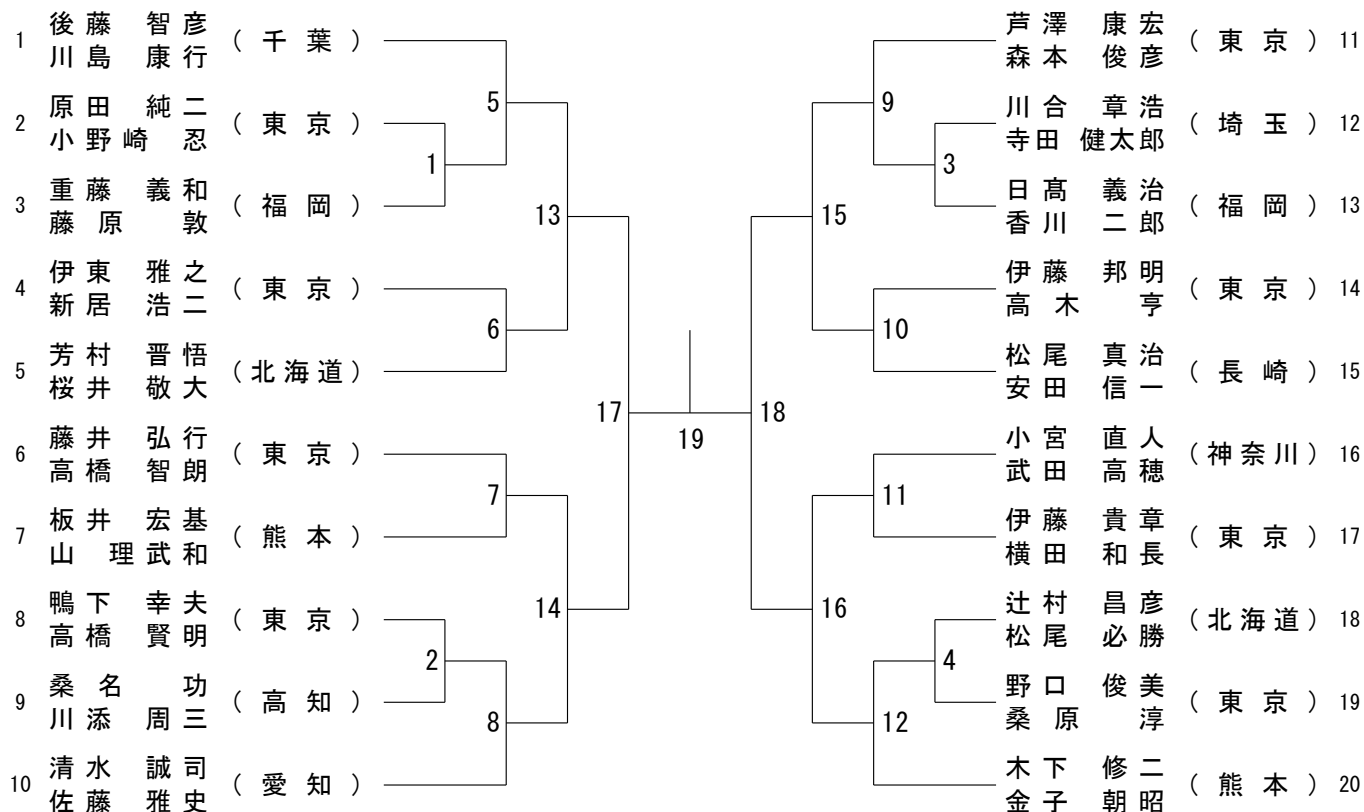

50歳以上男子複 (5 OMD)